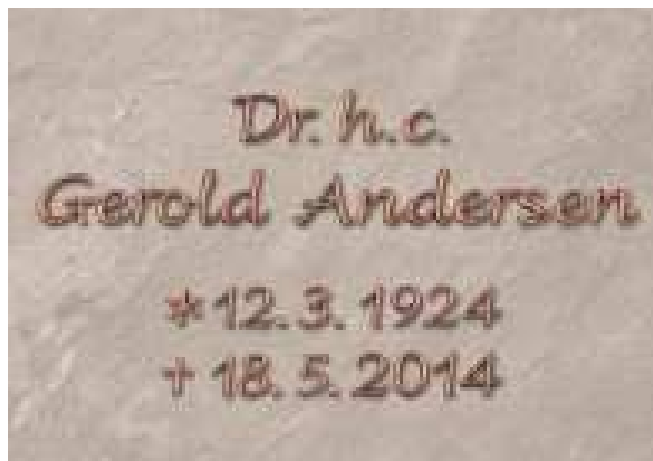

Scriptura

Lettres majuscules + chiffres	Lettres minuscules	Bronze patine normale Aluminium	Bronze patine spéciale
20 (seul. Chiffres)		8.85€	9.65€
25		9.35€	10.30€
	17	8.85€	9.65€
30		9.80€	10.85€
	21	9.30€	10.25€
35		9.95€	11.00€
	24	9.30€	10.25€
40		10.25€	11.25€
	28	9.30€	10.25€
45		11.25€	12.40€
	31	10.40€	11.45€
50		14.25€	15.65€
	34	11.25€	12.40€
60		17.90€	19.70€
	42	13.15€	14.45€
70		22.70€	24.95€
	49	19.40€	21.40€